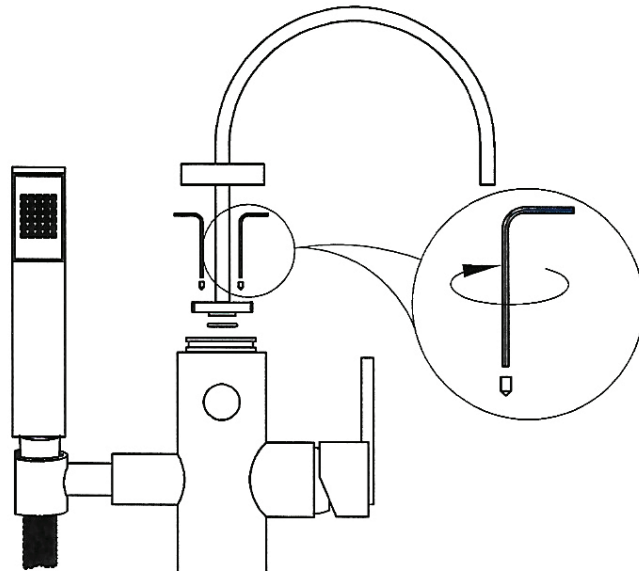

## VOLERO #66313

Floor mount tub filler with hand shower  
Robinet de bain au sol avec douchette

**Installation Guide**  
**Guide d'installation**

Qty: 3  
2" wood screw (#10)  
+ metal washer  
(not supplied)

Qté: 3  
Vis à bois #10 de 2"  
et rondelles de métal  
(non incluses)

A 2" x 6" wood block fastened below  
the sub floor for added support

Un bloc de bois mesurant 2" x 6" fixé  
sous le sous-plancher pour renforcer